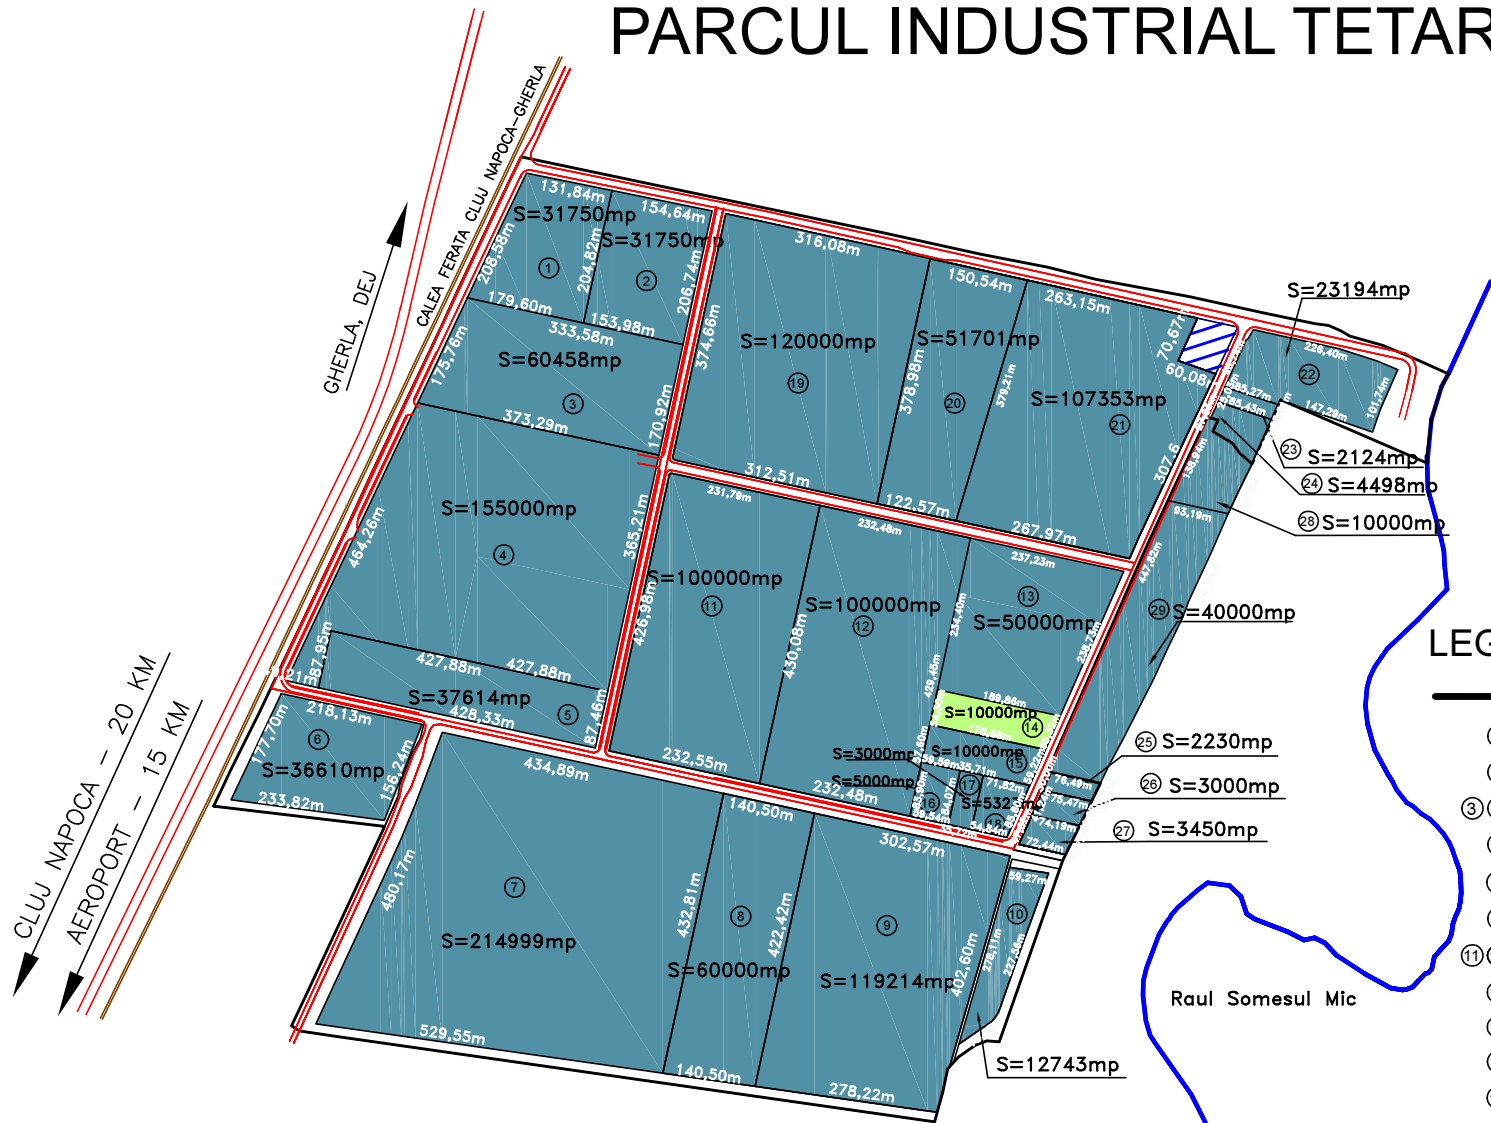

PARCUL INDUSTRIAL TETAROM III

CLUJ NAPOCA - 20 KM
 AEROPORT - 15 KM

LEGENDA

- PARCUL INDUSTRIAL TETAROM III**
- ① PAPIION COSMETICS PRODUCTION SRL
 - ② IMPRO SRL
 - ③ ④ DE'LONGHI ROMANIA SRL
 - ⑤ STAR STORAGE SRL
 - ⑦ ROBERT BOSCH SRL
 - ⑧ KARL HEINZ DIETRICH INTERNATIONAL EXPED SRL
 - ⑪ ⑫ TRANSILVANIA CONSTRUCTII SA
 - ⑬ CASTOLIN LOGISTIC SRL
 - ⑮ COSMETIC PLANT PRODCOM SRL
 - ⑰ CARBIA COMPANY SRL
 - ⑱ LS INTERNATIONAL SRL
 - ⑲ TETAROM SA
 - ⑲ IMPERIAL DEVELOPMENT SRL
 - ⑳ ㉑ TRANSILVANIA CONSTRUCTII SA
 - ㉒ ES ELEKTRO ROMANIA SRL
 - ㉓ ㉔ CONTRAST IMPORT EXPORT SRL
 - ㉕ ㉖ IL CAFFE SERVEXIM SRL
 - ㉗ PROXIMA TAPES SRL
 - ㉘ ㉙ JUDETUL CLUJ
 - ⑥ ⑧ ⑩ TETAROM SA - TEREN OCUPAT
 - ⑭ TETAROM SA - TEREN DISPONIBIL